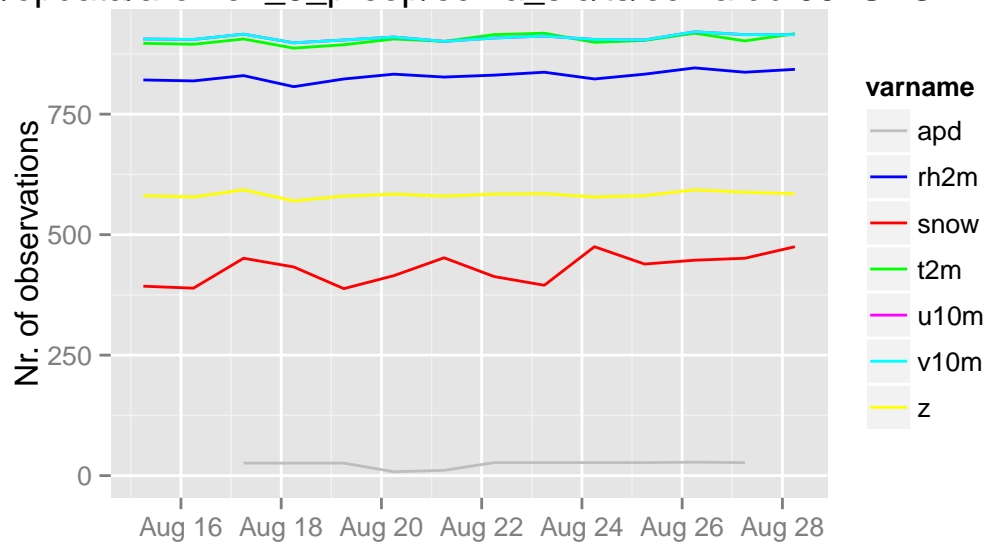

/opdata/arome2_5_preop/ecma_sfc/ts/ecma.db 12 UTC

/opdata/arome2_5_preop/ecma_sfc/ts/ecma.db 06 UTC