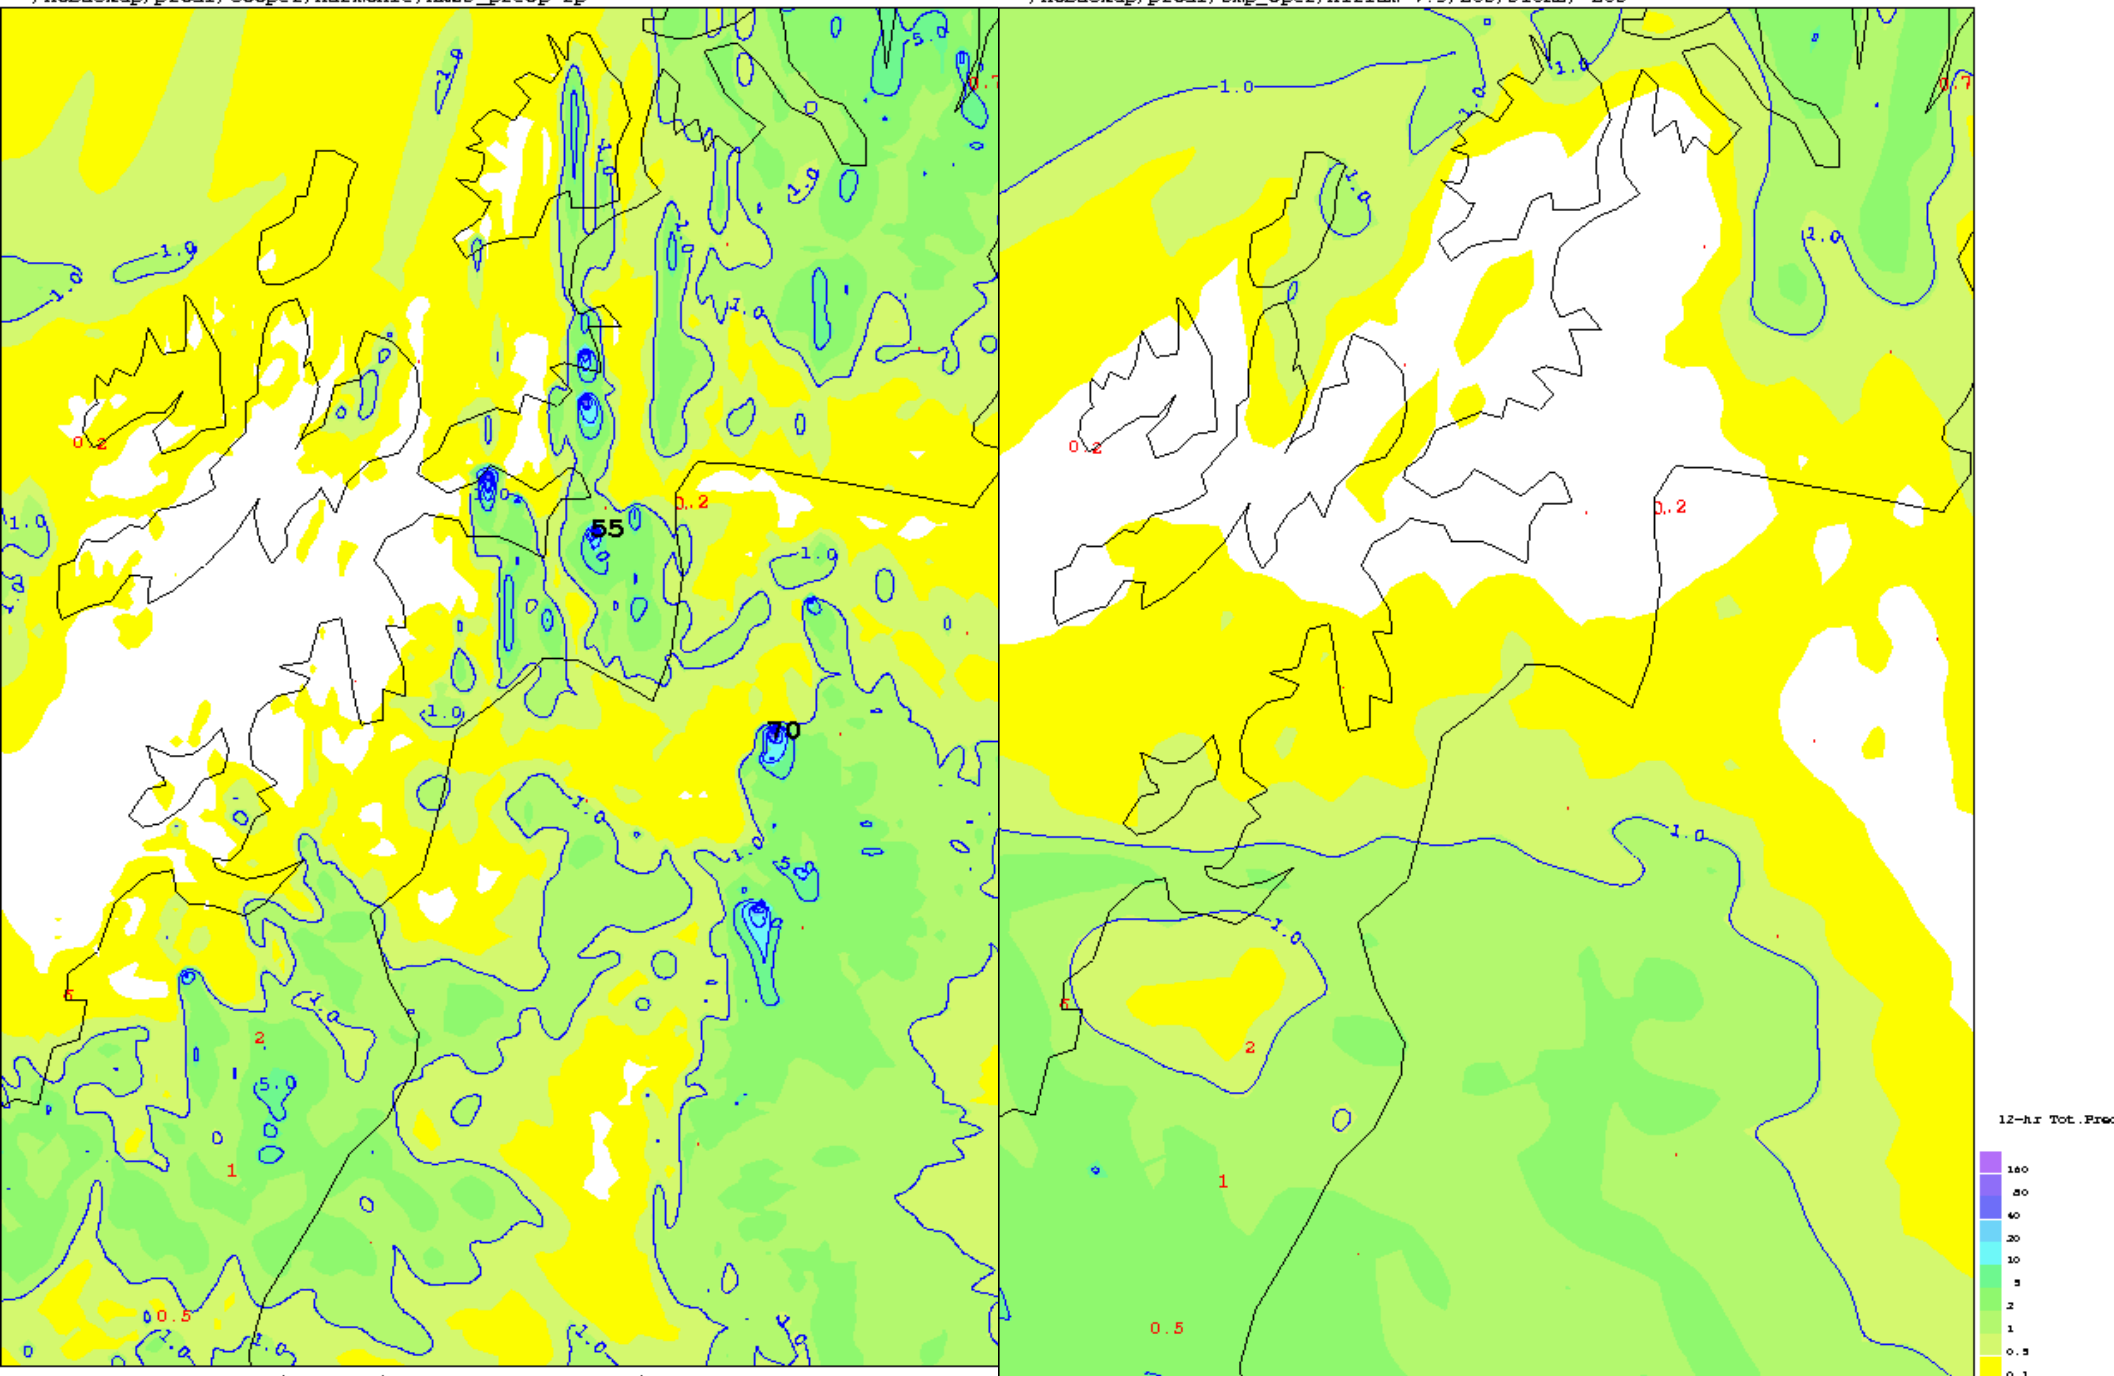

Local extreme precipitation (preop/E05 12h precipitation)

/nobackup/prod1/cooper/harmonie/AM25_preop fp

/nobackup/prod1/smp_oper/hirlam-7.3/E05/STORES/ E05

Sun 20 Mar 2016 00Z +18h - Sun 20 Mar 2016 00Z +06h

valid Sun 20 Mar 2016 18Z

Sun 20 Mar 2016 00Z +18h - Sun 20 Mar 2016 00Z +06h

valid Sun 20 Mar 2016 18Z