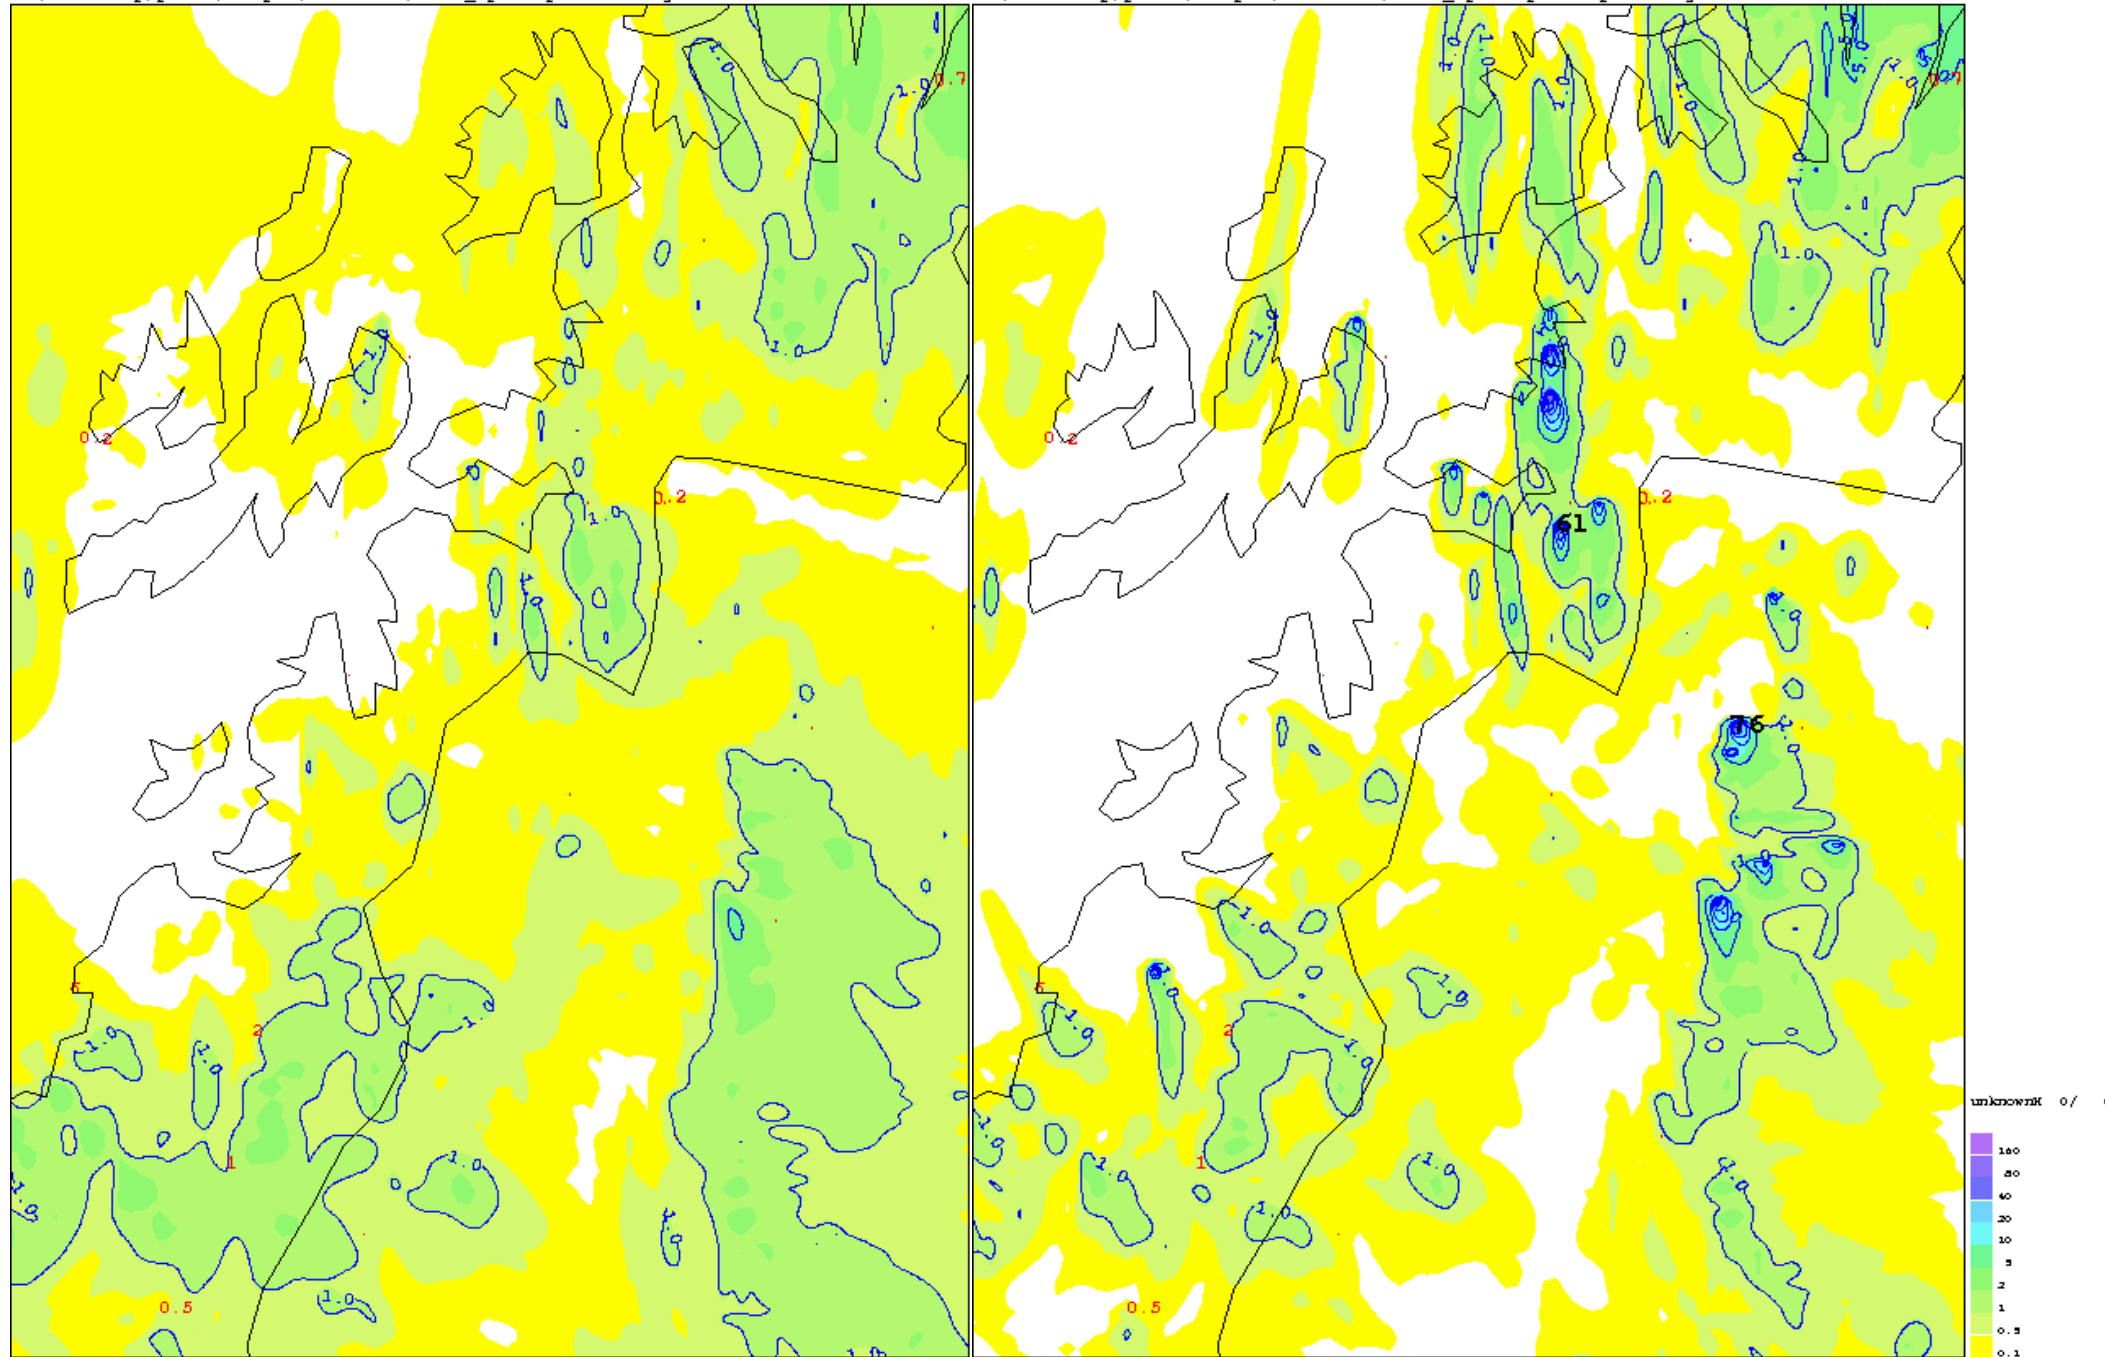

Local extreme precipitation (snow/graupel 12h precipitation)

/nobackup/prod1/cooper/harmonie/AM25_oper fp Snow only

/nobackup/prod1/cooper/harmonie/AM25_oper fp Graupel only

Sun 20 Mar 2016 00Z +18h - Sun 20 Mar 2016 00Z +06h
valid Sun 20 Mar 2016 18Z