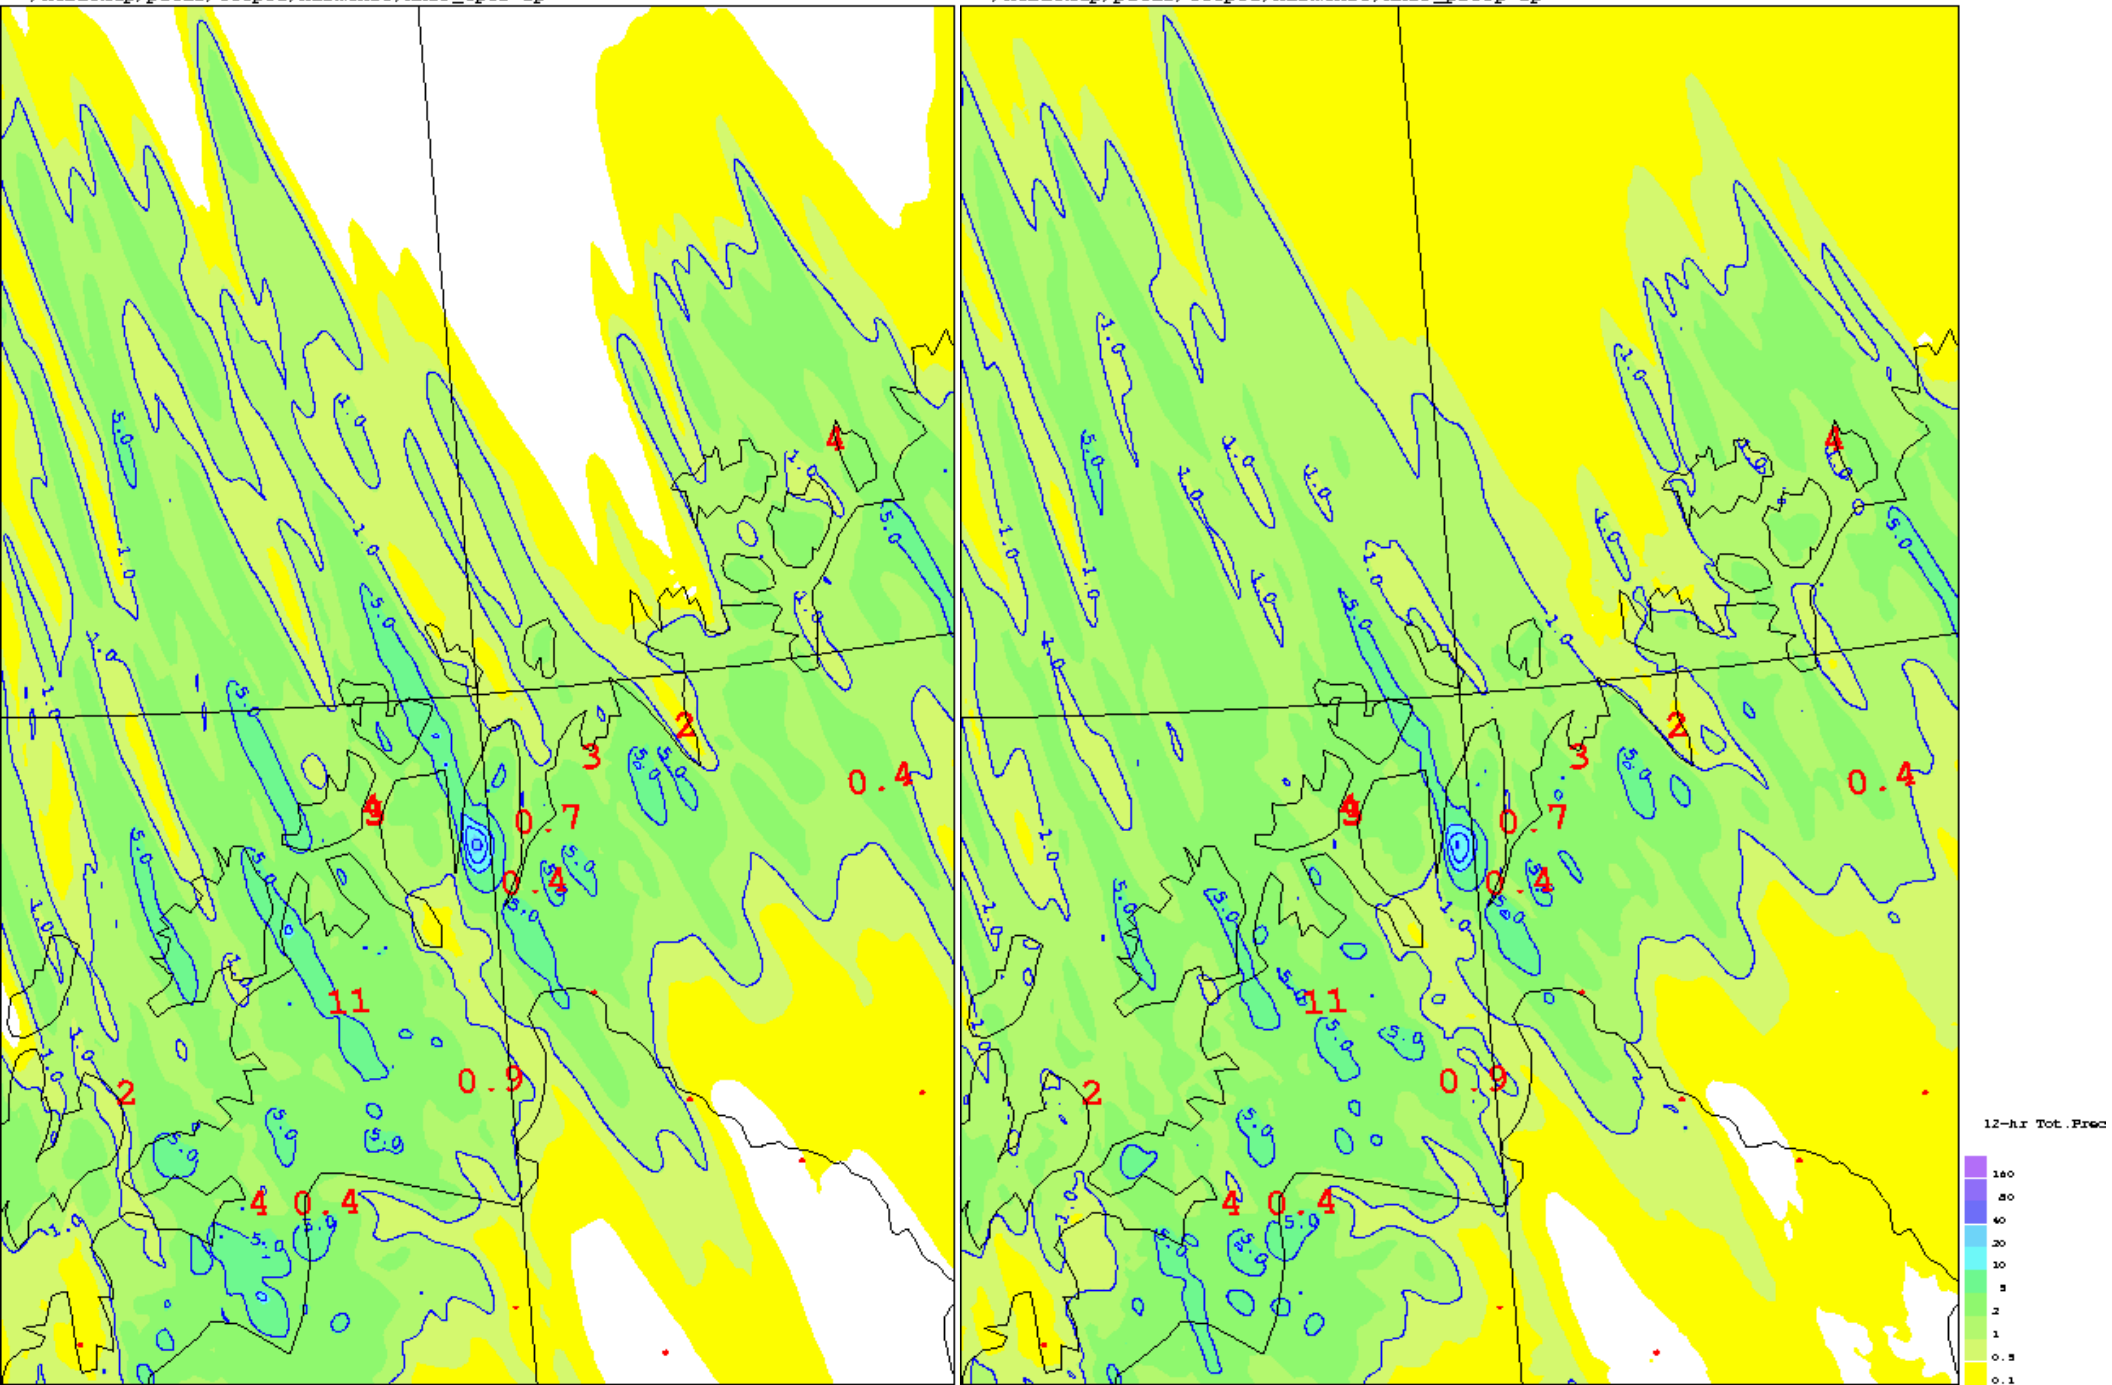

12h precipitation oper/preop example

/nobackup/prod1/cooper/harmonie/AM25_oper fp

/nobackup/prod1/cooper/harmonie/AM25_preop fp

Thu 17 Mar 2016 12Z +30h - Thu 17 Mar 2016 12Z +18h

Thu 17 Mar 2016 12Z +30h - Thu 17 Mar 2016 12Z +18h

valid Fri 18 Mar 2016 18Z

valid Fri 18 Mar 2016 18Z