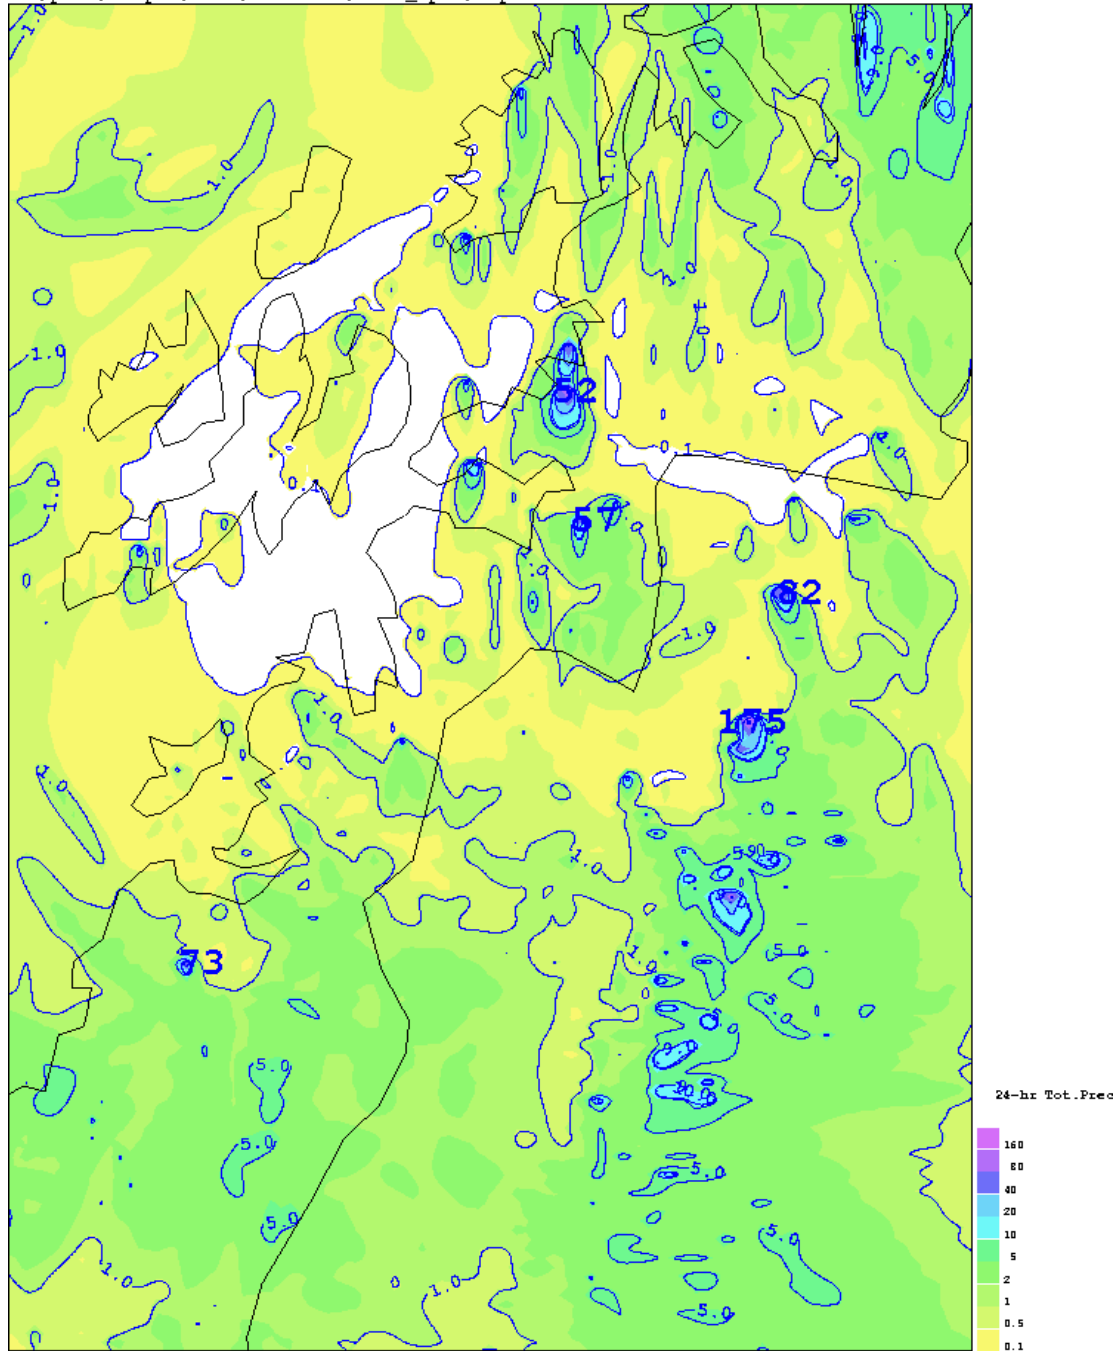

Sun 20 Mar 2016 06Z +24h

valid Mon 21 Mar 2016 06Z

Sun 20 Mar 2016 06Z +24h

valid Mon 21 Mar 2016 06Z

Vilje run:

/prod/cooper/work/harmonie/AM25_oper/ fp

Sun 20 Mar 2016 06Z +24h

valid Mon 21 Mar 2016 06Z

Local extreme precipitation (snow/graupel 12h precipitation)

/nobackup/prod1/cooper/harmonie/AM25_oper fp Snow only

/nobackup/prod1/cooper/harmonie/AM25_oper fp Graupel only

Sun 20 Mar 2016 00Z +18h - Sun 20 Mar 2016 00Z +06h
valid Sun 20 Mar 2016 18Z